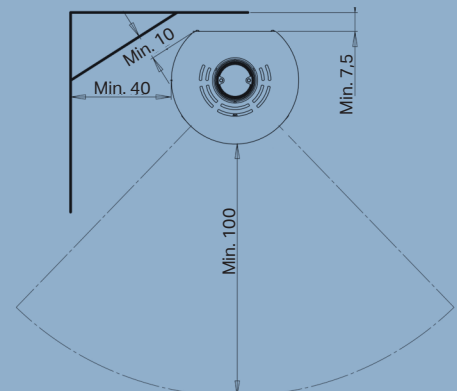

Afstand (cm) til brændbart materiale