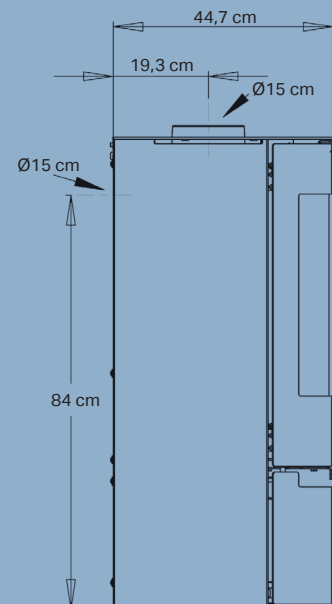

Aduro 9.1

- Enkel betjening
- Ren forbrænding
- Effektivt rudeskyl
- 5 års garanti*

**Aduro
Tronic**

Automatisk
lufttilførsel
op til 40%
mindre brænde-
forbrug

Afstand (cm) til brændbart materiale

Specifikationer

Nominel effekt	6,0 kW
Opvarmer	30-140 m²
Røgfagang	Ø15 cm top/bag
Afstand til brændbart materiale	Bagud 7,5 cm, til siden 40 cm
Brændkammerbredde	40 cm
Mål (HxBxD)	95,8 x 50 x 44,7 cm
Afstand fra gulv til center bagudgang	84 cm
Vægt	100 kg
Farve/Materiale	Sort pladejern
Virkningsgrad	80%
Godkendelser	Svanemærket, NS3058, CE, EN13240 & Ecodesign 2022
Inkl. Aduro-tronic automatik	✓
Energiklasse	A⁺
Energieffektivitetsindeks	108,9

*Registrer din Aduro brændeovn på aduro.dk/garanti senest fem måneder efter køb og få fem års gratis garanti.

EAN: 5704065004304
DB: 1503094