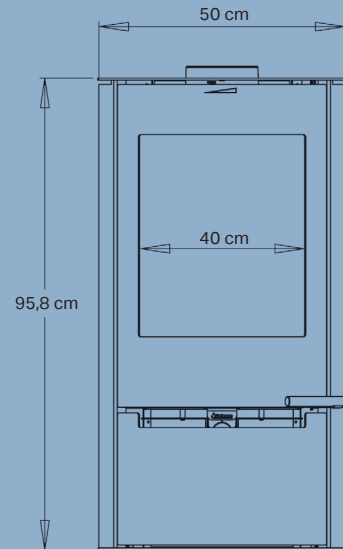

Aduro 9.1

- Enkel betjening
- Ren forbrænding
- Effektivt rudeskyl
- 5 års garanti*

**Aduro
Tronic**

Automatisk
lufttilførsel
op til 40%
mindre brænde-
forbrug

Afstand (cm) til brændbart materiale

Specifikationer

Nominel effekt	6,0 kW
Opvarmer	30-140 m²
Røgfagang	Ø15 cm top/bag
Afstand til brændbart materiale	Bagud 7,5 cm, til siden 40 cm
Brændkammerbredde	40 cm
Mål (HxBxD)	95,8 x 50 x 44,7 cm
Afstand fra gulv til center bagudgang	84 cm
Vægt	100 kg
Farve/Materiale	Sort pladejern
Virkningsgrad	80%
Godkendelser	Svanemærket, NS3058, CE, EN13240 & Ecodesign 2022
Inkl. Aduro-tronic automatik	✓
Energiklasse	A⁺
Energieffektivitetsindeks	108,9

*Registrer din Aduro brændeovn på aduro.dk/garanti senest fem måneder efter køb og få fem års gratis garanti.

EAN: 5704065004304
DB: 1503094